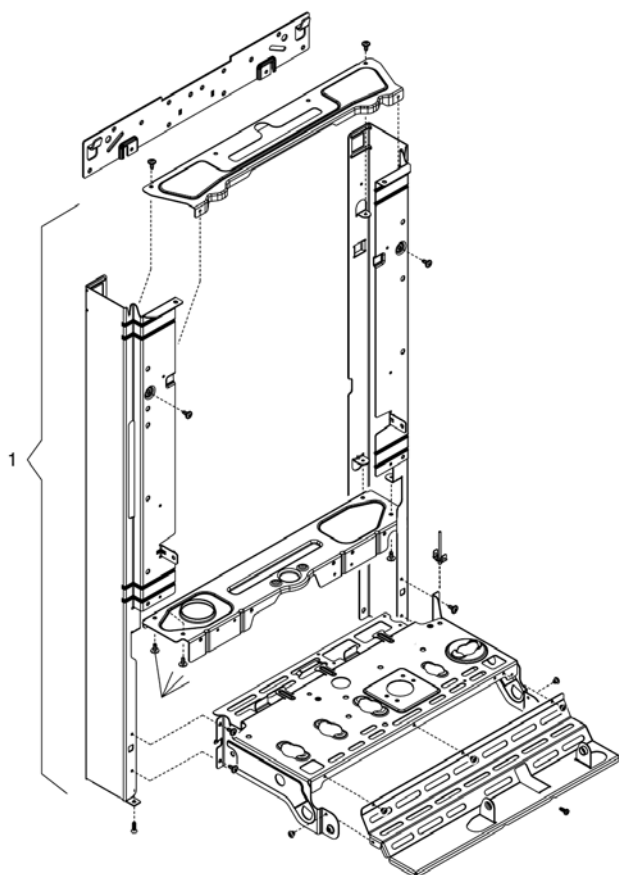

City 28 CSI

MODEL	PART NUMBER	
	MTN	GPL
City 28 CSI	20049590 (G4X)	-

Russia

Cod.E667 Rev.1.0 (05/2012)

City 28 CSI

КОРПУС, ОБЛИЦОВКА, ПАНЕЛЬ УПРАВЛЕНИЯ

№	Наименование	Артикул
1	Рама котла	20013578
12	Термоманометр	20049617
18	Ручка	20049616
20	Электронная плата	20049611
26	Панель управления	20050169
27	Ручка	20028780
31	Облицовка	20049697
34	Ручка	20049610
226	Клипсы	5128
300	Кабель низкого напряжения	20013588
300	Кабель электропитания	1547
300	Кабель электропитания	20005572

№	Наименование	Артикул
1	Теплообменник ГВС	8037
2	Муфта	10026151
4	Обратный клапан	10025056
6	Узел байпаса	10024641
7	Клапан байпаса	2047
9	Трехходовой клапан в сборе	20021496
10	Трехходовой клапан	20043594
11	Сервопривод	20017594
13	Клипсы	20017598
20	Кран подпитки	20035649
21	Ручка крана подпитки	20035648
22	Сбросной клапан	20043820
24	Ограничитель протока	10025080
25	Патрубок	20011423
26	Датчик протока	20069786
37	Трубка	10025840
47	Крышка узла байпаса	10024643
48	Заглушка	10024646
63	Трубка	10025058
201	Прокладка	5026
288	Сальник	6898
290	Пружинная скоба	2165
432	Пружинная скоба	10024958
433	Пружинная скоба	10024986
434	Муфта	10024985
435	Муфта	10025059
436	Пружинная скоба	10025062
438	Сальник	10024988
439	Прокладка	10025067
441	Пружинная скоба	10025063
442	Прокладка	10025065
443	Прокладка	10025064
444	Прокладка	10025066
521	Датчик NTC	10027351
619	Реле давления	20003181
700	Кабель сервопривода	20017596