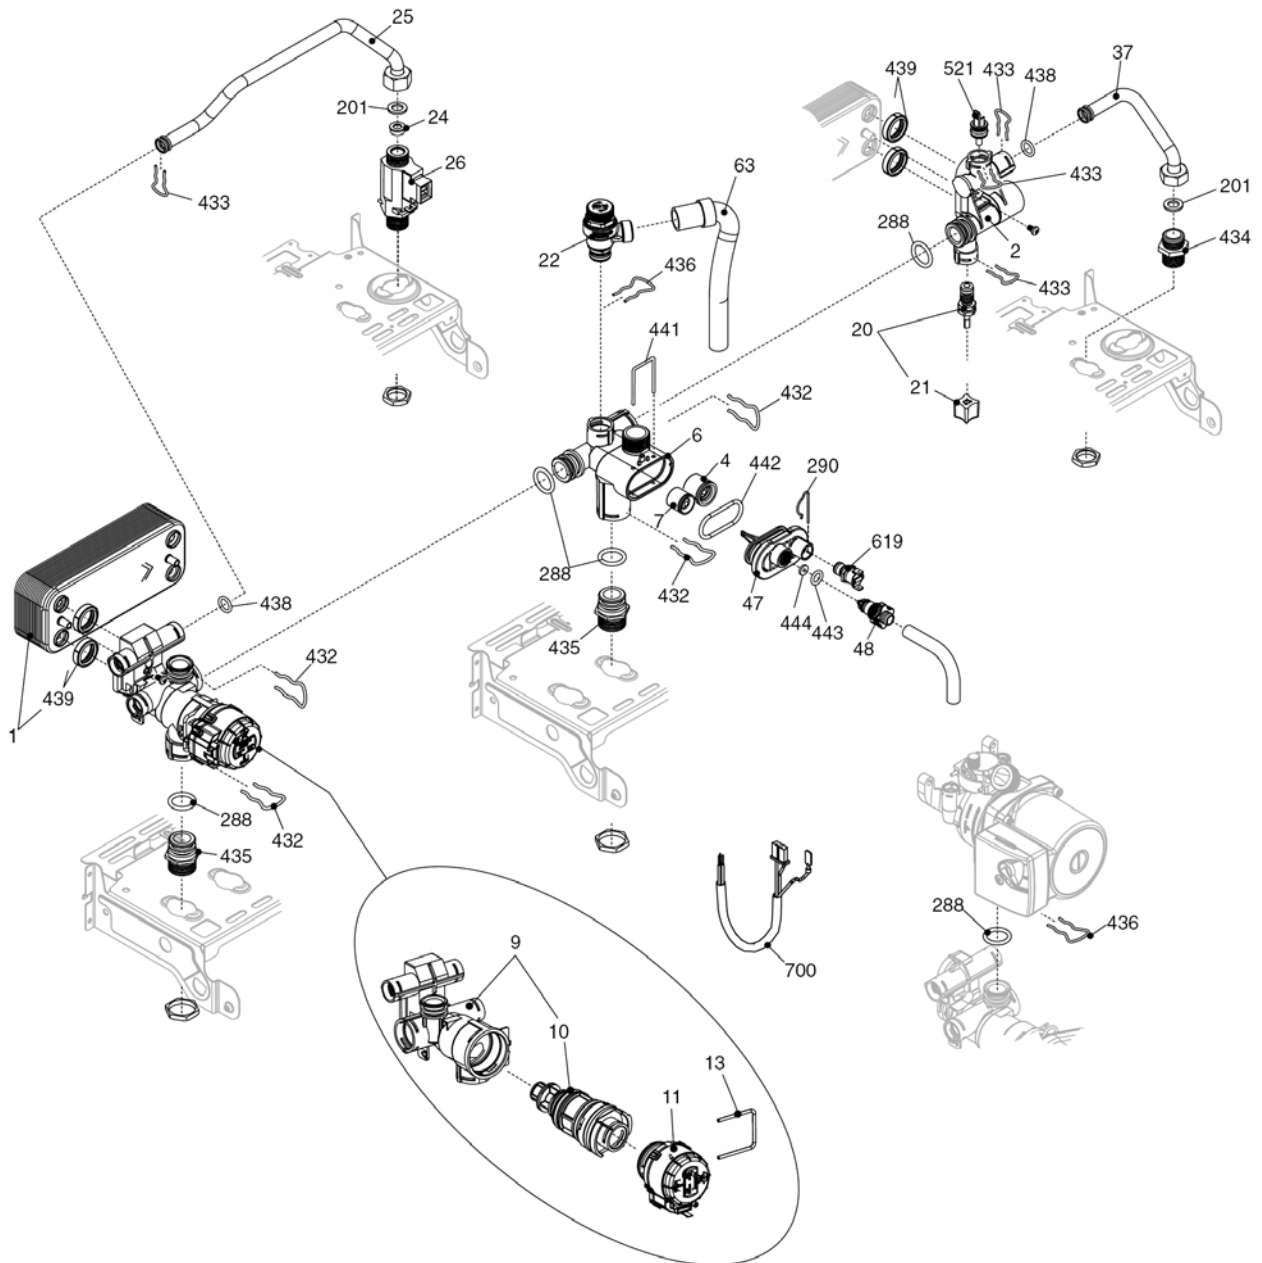

City 28 CSI

MODEL	PART NUMBER	
	MTN	GPL
City 28 CSI	20049590 (G4X)	-

Russia

Cod.E667 Rev.1.0 (05/2012)

City 28 CSI

КОРПУС, ОБЛИЦОВКА, ПАНЕЛЬ УПРАВЛЕНИЯ

№	Наименование	Артикул
1	Рама котла	20013578
12	Термоманометр	20049617
18	Ручка	20049616
20	Электронная плата	20049611
26	Панель управления	20050169
27	Ручка	20028780
31	Облицовка	20049697
34	Ручка	20049610
226	Клипсы	5128
300	Кабель низкого напряжения	20013588
300	Кабель электропитания	1547
300	Кабель электропитания	20005572

№	Наименование	Артикул
1	Теплообменник ГВС	8037
2	Муфта	10026151
4	Обратный клапан	10025056
6	Узел байпаса	10024641
7	Клапан байпаса	2047
9	Трехходовой клапан в сборе	20021496
10	Трехходовой клапан	20043594
11	Сервопривод	20017594
13	Клипсы	20017598
20	Кран подпитки	20035649
21	Ручка крана подпитки	20035648
22	Сбросной клапан	20043820
24	Ограничитель протока	10025080
25	Патрубок	20011423
26	Датчик протока	20069786
37	Трубка	10025840
47	Крышка узла байпаса	10024643
48	Заглушка	10024646
63	Трубка	10025058
201	Прокладка	5026
288	Сальник	6898
290	Пружинная скоба	2165
432	Пружинная скоба	10024958
433	Пружинная скоба	10024986
434	Муфта	10024985
435	Муфта	10025059
436	Пружинная скоба	10025062
438	Сальник	10024988
439	Прокладка	10025067
441	Пружинная скоба	10025063
442	Прокладка	10025065
443	Прокладка	10025064
444	Прокладка	10025066
521	Датчик NTC	10027351
619	Реле давления	20003181
700	Кабель сервопривода	20017596

№	Наименование	Артикул
1	Расширительный бак	2204
2	Патрубок	10025188
3	Циркуляционный насос	10027571
4	Воздухоотводчик	10025485
7	Патрубок	20014342
8	Теплообменник ГВС	20052579
9	Патрубок	20014341
12	Прокладка	2226
200	Прокладка	5023
201	Прокладка	5026
287	Аварийный датчик температуры	2258
290	Пружинная скоба	2165
299	Прокладка	10022726
520	Датчик NTC	10027352
594	Сальник	20024869
679	Клипсы	20024086