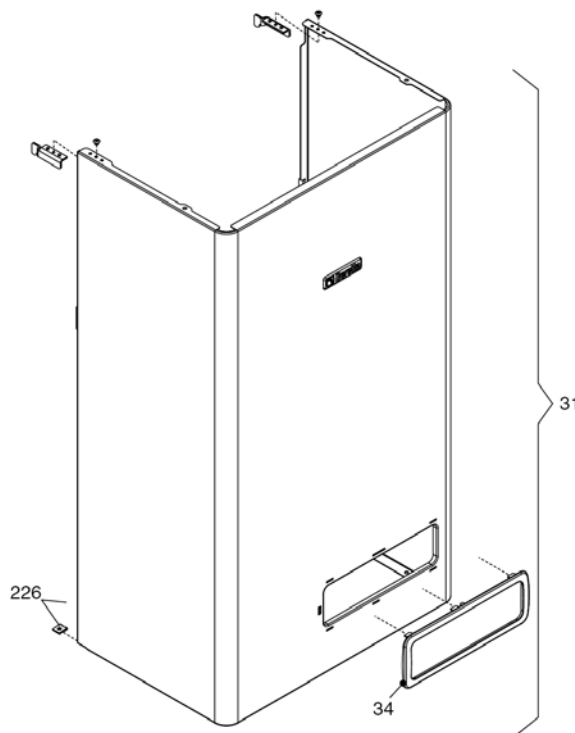

City 28 CSI

MODEL	PART NUMBER	
	MTN	GPL
City 28 CSI	20049590 (G4X)	-

Russia

Cod.E667 Rev.1.0 (05/2012)

City 28 CSI

КОРПУС, ОБЛИЦОВКА, ПАНЕЛЬ УПРАВЛЕНИЯ

№	Наименование	Артикул
1	Рама котла	20013578
12	Термоманометр	20049617
18	Ручка	20049616
20	Электронная плата	20049611
26	Панель управления	20050169
27	Ручка	20028780
31	Облицовка	20049697
34	Ручка	20049610
226	Клипсы	5128
300	Кабель низкого напряжения	20013588
300	Кабель электропитания	1547
300	Кабель электропитания	20005572

№	Наименование	Артикул
1	Теплообменник ГВС	8037
2	Муфта	10026151
4	Обратный клапан	10025056
6	Узел байпаса	10024641
7	Клапан байпаса	2047
9	Трехходовой клапан в сборе	20021496
10	Трехходовой клапан	20043594
11	Сервопривод	20017594
13	Клипсы	20017598
20	Кран подпитки	20035649
21	Ручка крана подпитки	20035648
22	Сбросной клапан	20043820
24	Ограничитель протока	10025080
25	Патрубок	20011423
26	Датчик протока	20069786
37	Трубка	10025840
47	Крышка узла байпаса	10024643
48	Заглушка	10024646
63	Трубка	10025058
201	Прокладка	5026
288	Сальник	6898
290	Пружинная скоба	2165
432	Пружинная скоба	10024958
433	Пружинная скоба	10024986
434	Муфта	10024985
435	Муфта	10025059
436	Пружинная скоба	10025062
438	Сальник	10024988
439	Прокладка	10025067
441	Пружинная скоба	10025063
442	Прокладка	10025065
443	Прокладка	10025064
444	Прокладка	10025066
521	Датчик NTC	10027351
619	Реле давления	20003181
700	Кабель сервопривода	20017596