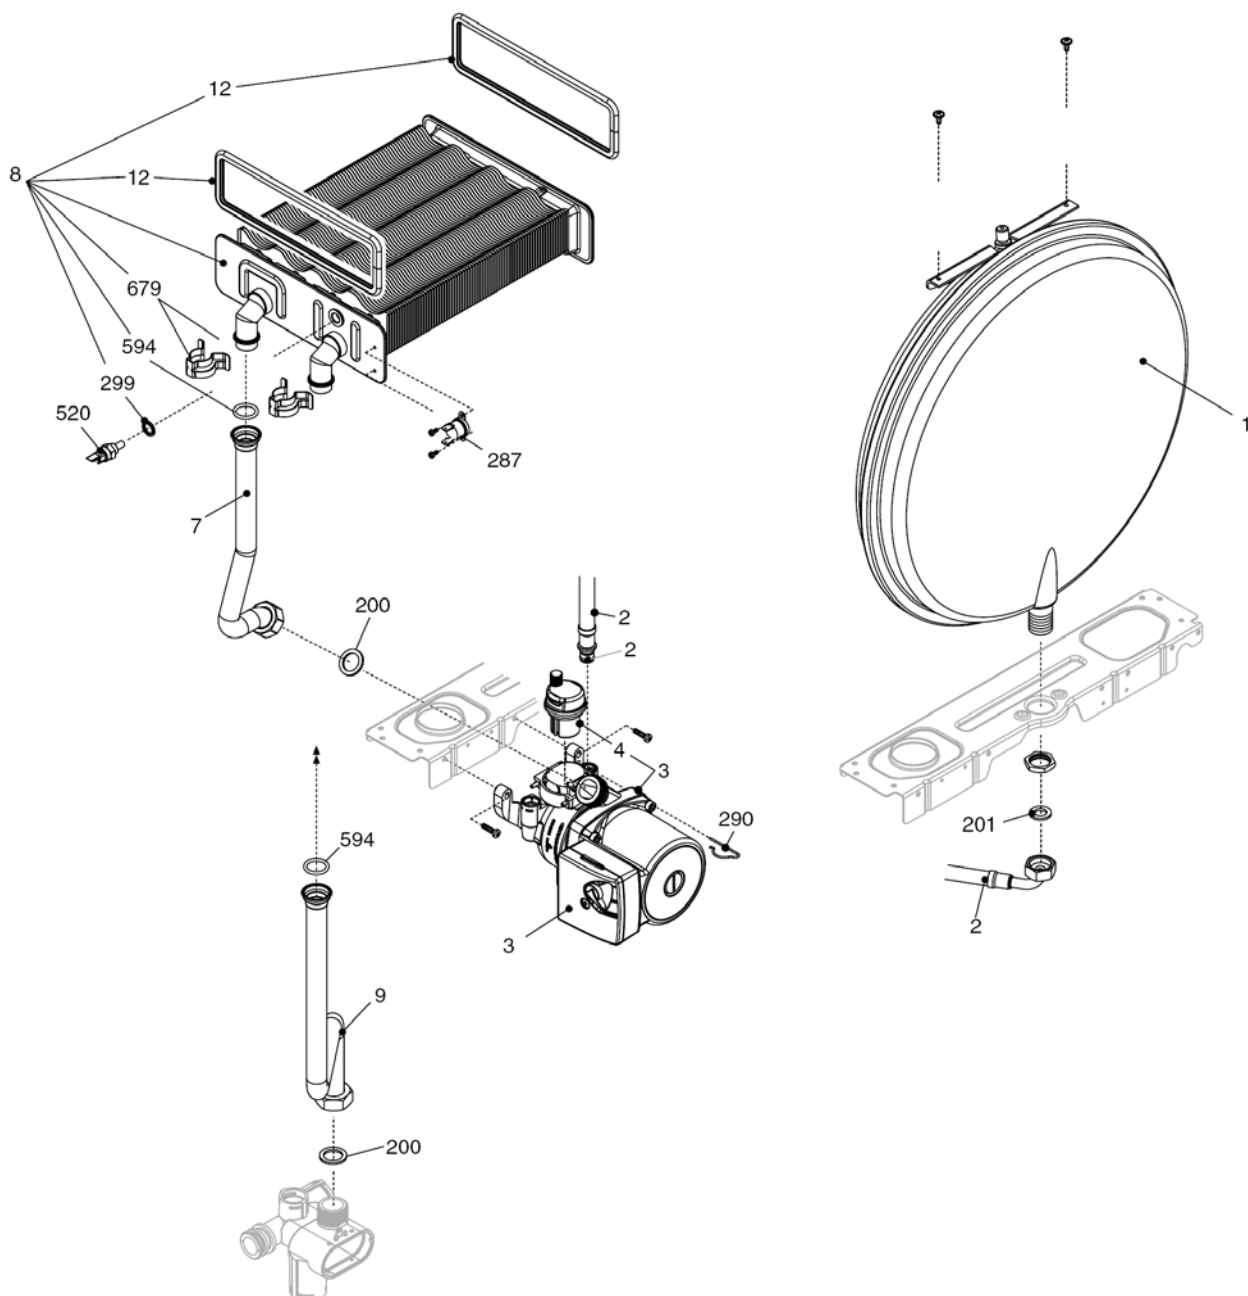

City 28 CSI

MODEL	PART NUMBER	
	MTN	GPL
City 28 CSI	20049590 (G4X)	-

Russia

Cod.E667 Rev.1.0 (05/2012)

City 28 CSI

КОРПУС, ОБЛИЦОВКА, ПАНЕЛЬ УПРАВЛЕНИЯ

№	Наименование	Артикул
1	Рама котла	20013578
12	Термоманометр	20049617
18	Ручка	20049616
20	Электронная плата	20049611
26	Панель управления	20050169
27	Ручка	20028780
31	Облицовка	20049697
34	Ручка	20049610
226	Клипсы	5128
300	Кабель низкого напряжения	20013588
300	Кабель электропитания	1547
300	Кабель электропитания	20005572

№	Наименование	Артикул
1	Теплообменник ГВС	8037
2	Муфта	10026151
4	Обратный клапан	10025056
6	Узел байпаса	10024641
7	Клапан байпаса	2047
9	Трехходовой клапан в сборе	20021496
10	Трехходовой клапан	20043594
11	Сервопривод	20017594
13	Клипсы	20017598
20	Кран подпитки	20035649
21	Ручка крана подпитки	20035648
22	Сбросной клапан	20043820
24	Ограничитель протока	10025080
25	Патрубок	20011423
26	Датчик протока	20069786
37	Трубка	10025840
47	Крышка узла байпаса	10024643
48	Заглушка	10024646
63	Трубка	10025058
201	Прокладка	5026
288	Сальник	6898
290	Пружинная скоба	2165
432	Пружинная скоба	10024958
433	Пружинная скоба	10024986
434	Муфта	10024985
435	Муфта	10025059
436	Пружинная скоба	10025062
438	Сальник	10024988
439	Прокладка	10025067
441	Пружинная скоба	10025063
442	Прокладка	10025065
443	Прокладка	10025064
444	Прокладка	10025066
521	Датчик NTC	10027351
619	Реле давления	20003181
700	Кабель сервопривода	20017596

№	Наименование	Артикул
1	Расширительный бак	2204
2	Патрубок	10025188
3	Циркуляционный насос	10027571
4	Воздухоотводчик	10025485
7	Патрубок	20014342
8	Теплообменник ГВС	20052579
9	Патрубок	20014341
12	Прокладка	2226
200	Прокладка	5023
201	Прокладка	5026
287	Аварийный датчик температуры	2258
290	Пружинная скоба	2165
299	Прокладка	10022726
520	Датчик NTC	10027352
594	Сальник	20024869
679	Клипсы	20024086