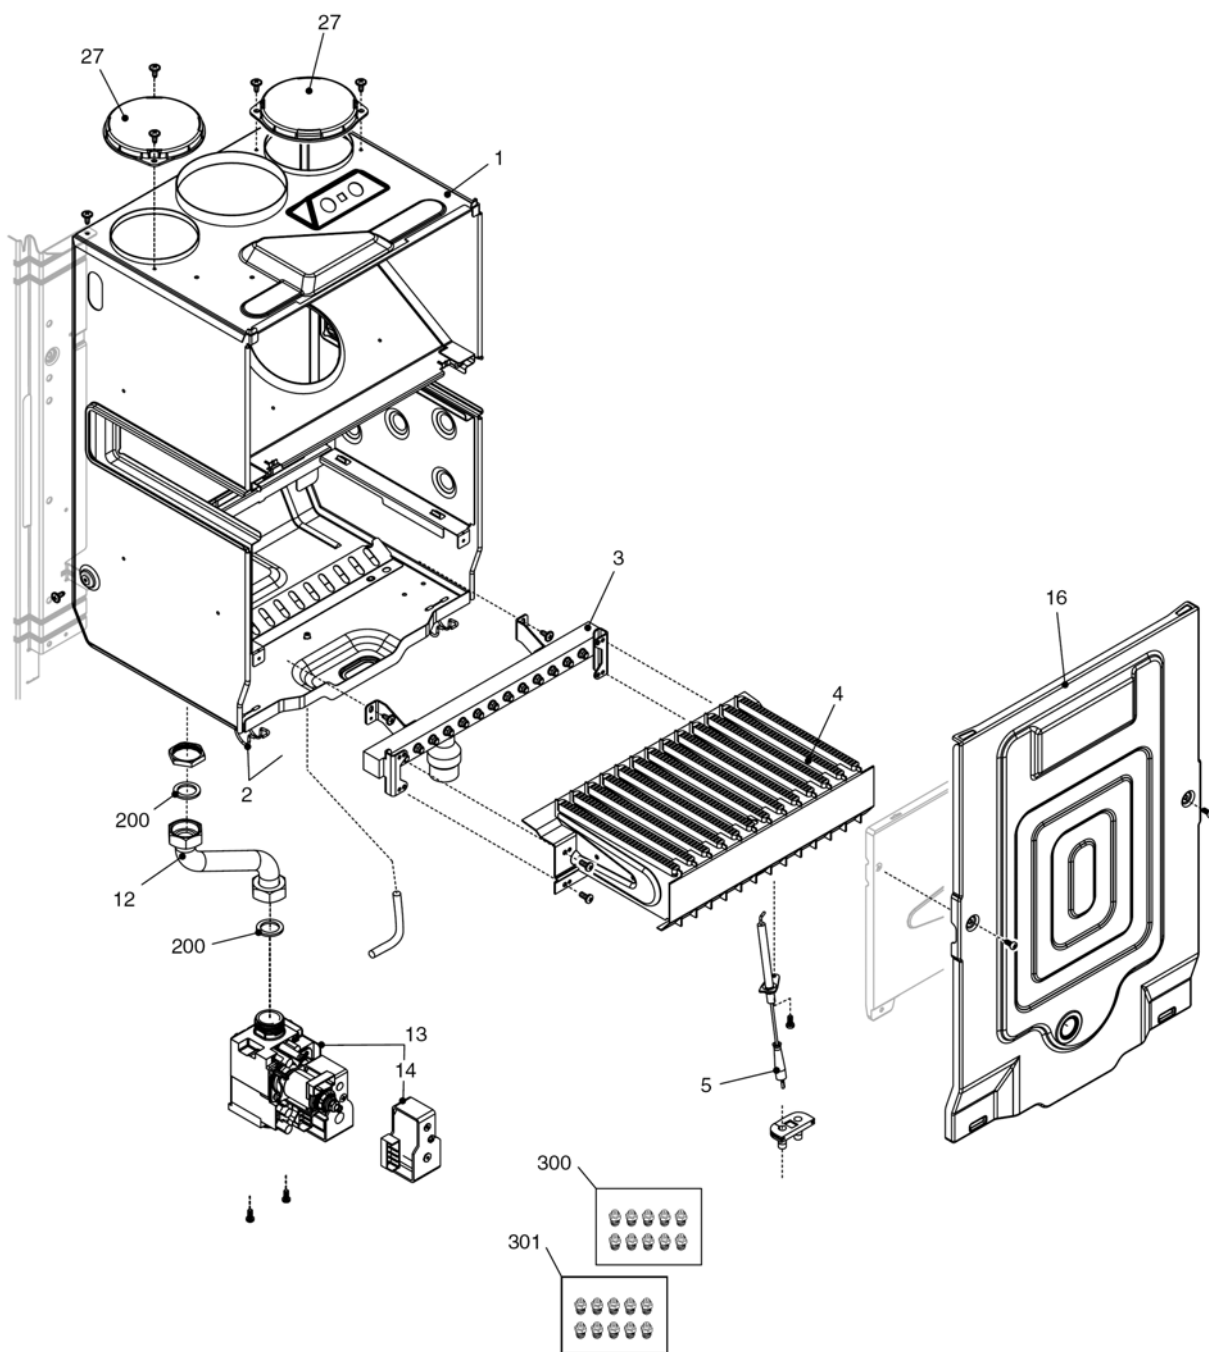

City 28 CSI

MODEL	PART NUMBER	
	MTN	GPL
City 28 CSI	20049590 (G4X)	-

Russia

Cod.E667 Rev.1.0 (05/2012)

City 28 CSI

КОРПУС, ОБЛИЦОВКА, ПАНЕЛЬ УПРАВЛЕНИЯ

№	Наименование	Артикул
1	Рама котла	20013578
12	Термоманометр	20049617
18	Ручка	20049616
20	Электронная плата	20049611
26	Панель управления	20050169
27	Ручка	20028780
31	Облицовка	20049697
34	Ручка	20049610
226	Клипсы	5128
300	Кабель низкого напряжения	20013588
300	Кабель электропитания	1547
300	Кабель электропитания	20005572

№	Наименование	Артикул
1	Теплообменник ГВС	8037
2	Муфта	10026151
4	Обратный клапан	10025056
6	Узел байпаса	10024641
7	Клапан байпаса	2047
9	Трехходовой клапан в сборе	20021496
10	Трехходовой клапан	20043594
11	Сервопривод	20017594
13	Клипсы	20017598
20	Кран подпитки	20035649
21	Ручка крана подпитки	20035648
22	Сбросной клапан	20043820
24	Ограничитель протока	10025080
25	Патрубок	20011423
26	Датчик протока	20069786
37	Трубка	10025840
47	Крышка узла байпаса	10024643
48	Заглушка	10024646
63	Трубка	10025058
201	Прокладка	5026
288	Сальник	6898
290	Пружинная скоба	2165
432	Пружинная скоба	10024958
433	Пружинная скоба	10024986
434	Муфта	10024985
435	Муфта	10025059
436	Пружинная скоба	10025062
438	Сальник	10024988
439	Прокладка	10025067
441	Пружинная скоба	10025063
442	Прокладка	10025065
443	Прокладка	10025064
444	Прокладка	10025066
521	Датчик NTC	10027351
619	Реле давления	20003181
700	Кабель сервопривода	20017596

№	Наименование	Артикул
1	Расширительный бак	2204
2	Патрубок	10025188
3	Циркуляционный насос	10027571
4	Воздухоотводчик	10025485
7	Патрубок	20014342
8	Теплообменник ГВС	20052579
9	Патрубок	20014341
12	Прокладка	2226
200	Прокладка	5023
201	Прокладка	5026
287	Аварийный датчик температуры	2258
290	Пружинная скоба	2165
299	Прокладка	10022726
520	Датчик NTC	10027352
594	Сальник	20024869
679	Клипсы	20024086