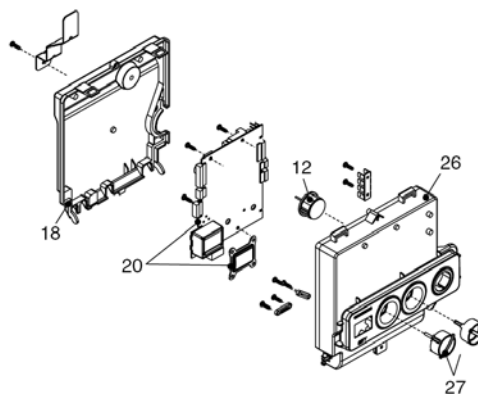

City 28 CSI

MODEL	PART NUMBER	
	MTN	GPL
City 28 CSI	20049590 (G4X)	-

Russia

Cod.E667 Rev.1.0 (05/2012)

City 28 CSI

КОРПУС, ОБЛИЦОВКА, ПАНЕЛЬ УПРАВЛЕНИЯ

№	Наименование	Артикул
1	Рама котла	20013578
12	Термоманометр	20049617
18	Ручка	20049616
20	Электронная плата	20049611
26	Панель управления	20050169
27	Ручка	20028780
31	Облицовка	20049697
34	Ручка	20049610
226	Клипсы	5128
300	Кабель низкого напряжения	20013588
300	Кабель электропитания	1547
300	Кабель электропитания	20005572

№	Наименование	Артикул
1	Теплообменник ГВС	8037
2	Муфта	10026151
4	Обратный клапан	10025056
6	Узел байпаса	10024641
7	Клапан байпаса	2047
9	Трехходовой клапан в сборе	20021496
10	Трехходовой клапан	20043594
11	Сервопривод	20017594
13	Клипсы	20017598
20	Кран подпитки	20035649
21	Ручка крана подпитки	20035648
22	Сбросной клапан	20043820
24	Ограничитель протока	10025080
25	Патрубок	20011423
26	Датчик протока	20069786
37	Трубка	10025840
47	Крышка узла байпаса	10024643
48	Заглушка	10024646
63	Трубка	10025058
201	Прокладка	5026
288	Сальник	6898
290	Пружинная скоба	2165
432	Пружинная скоба	10024958
433	Пружинная скоба	10024986
434	Муфта	10024985
435	Муфта	10025059
436	Пружинная скоба	10025062
438	Сальник	10024988
439	Прокладка	10025067
441	Пружинная скоба	10025063
442	Прокладка	10025065
443	Прокладка	10025064
444	Прокладка	10025066
521	Датчик NTC	10027351
619	Реле давления	20003181
700	Кабель сервопривода	20017596

№	Наименование	Артикул
1	Расширительный бак	2204
2	Патрубок	10025188
3	Циркуляционный насос	10027571
4	Воздухоотводчик	10025485
7	Патрубок	20014342
8	Теплообменник ГВС	20052579
9	Патрубок	20014341
12	Прокладка	2226
200	Прокладка	5023
201	Прокладка	5026
287	Аварийный датчик температуры	2258
290	Пружинная скоба	2165
299	Прокладка	10022726
520	Датчик NTC	10027352
594	Сальник	20024869
679	Клипсы	20024086