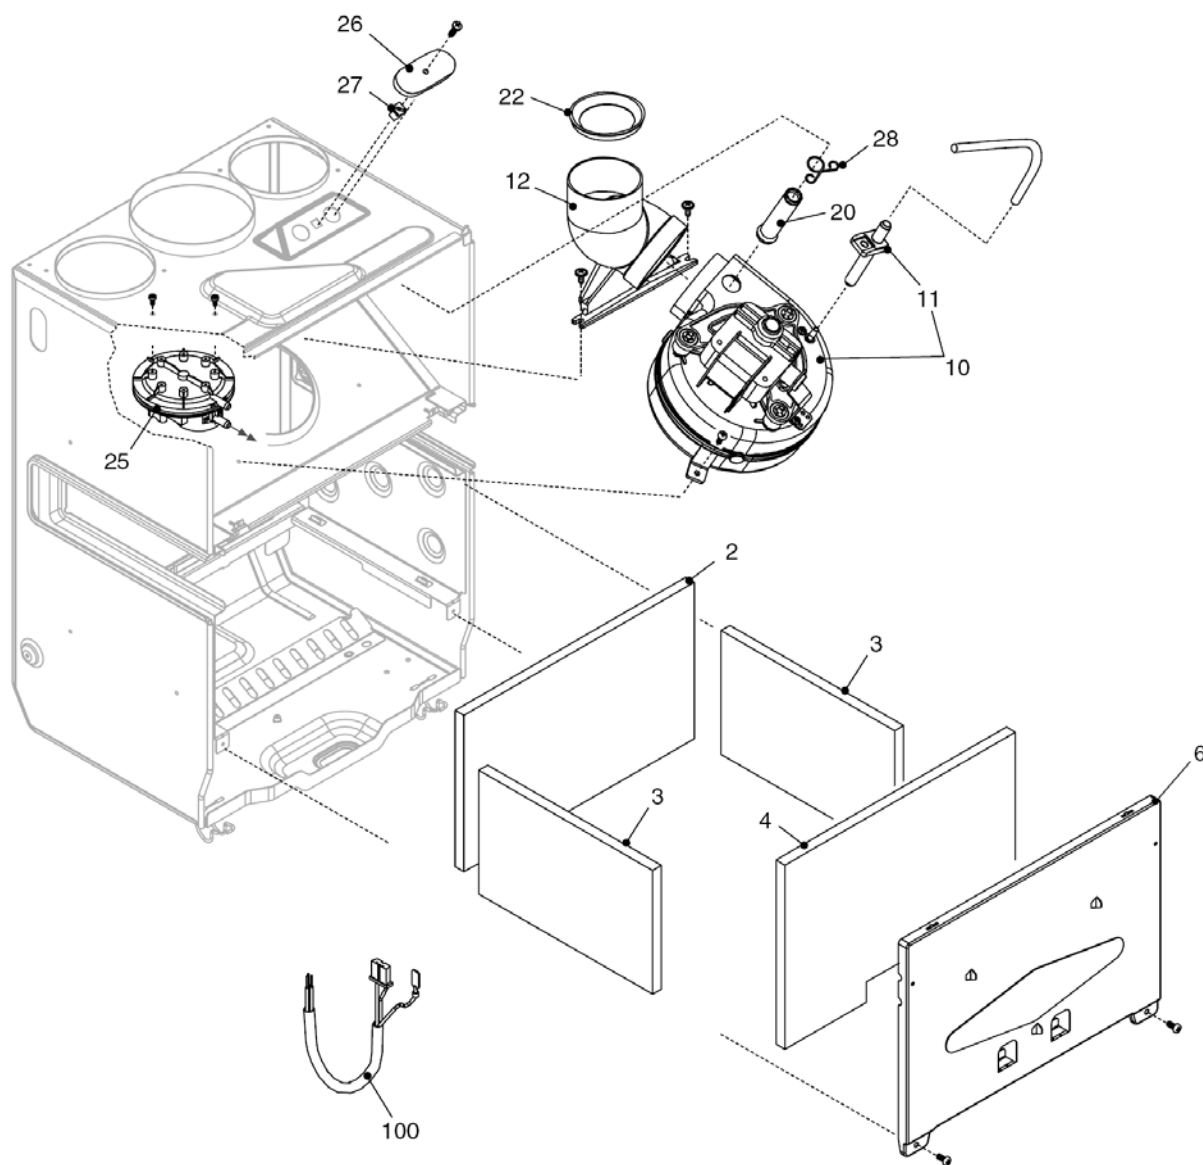

№	Наименование	Артикул
2	Теплоизоляция задняя	2230
3	Теплоизоляция боковая	2231
4	Теплоизоляция передняя	2232
6	Крышка камеры сгорания	10024670
10	Вентилятор	10023907
11	Трубка пито	10024191
12	Патрубок дымоудаления	10021972
20	Трубка газоанализа	10021973
22	Дроссельная шайба Ø43	20020311
22	Дроссельная шайба Ø45	20020309
22	Дроссельная шайба Ø47	20020310
25	Прессостат	10023908
26	Крышка	10020624
27	Заглушка	10020625
28	Клипсы	10020626
100	Кабель камеры сгорания	20013349